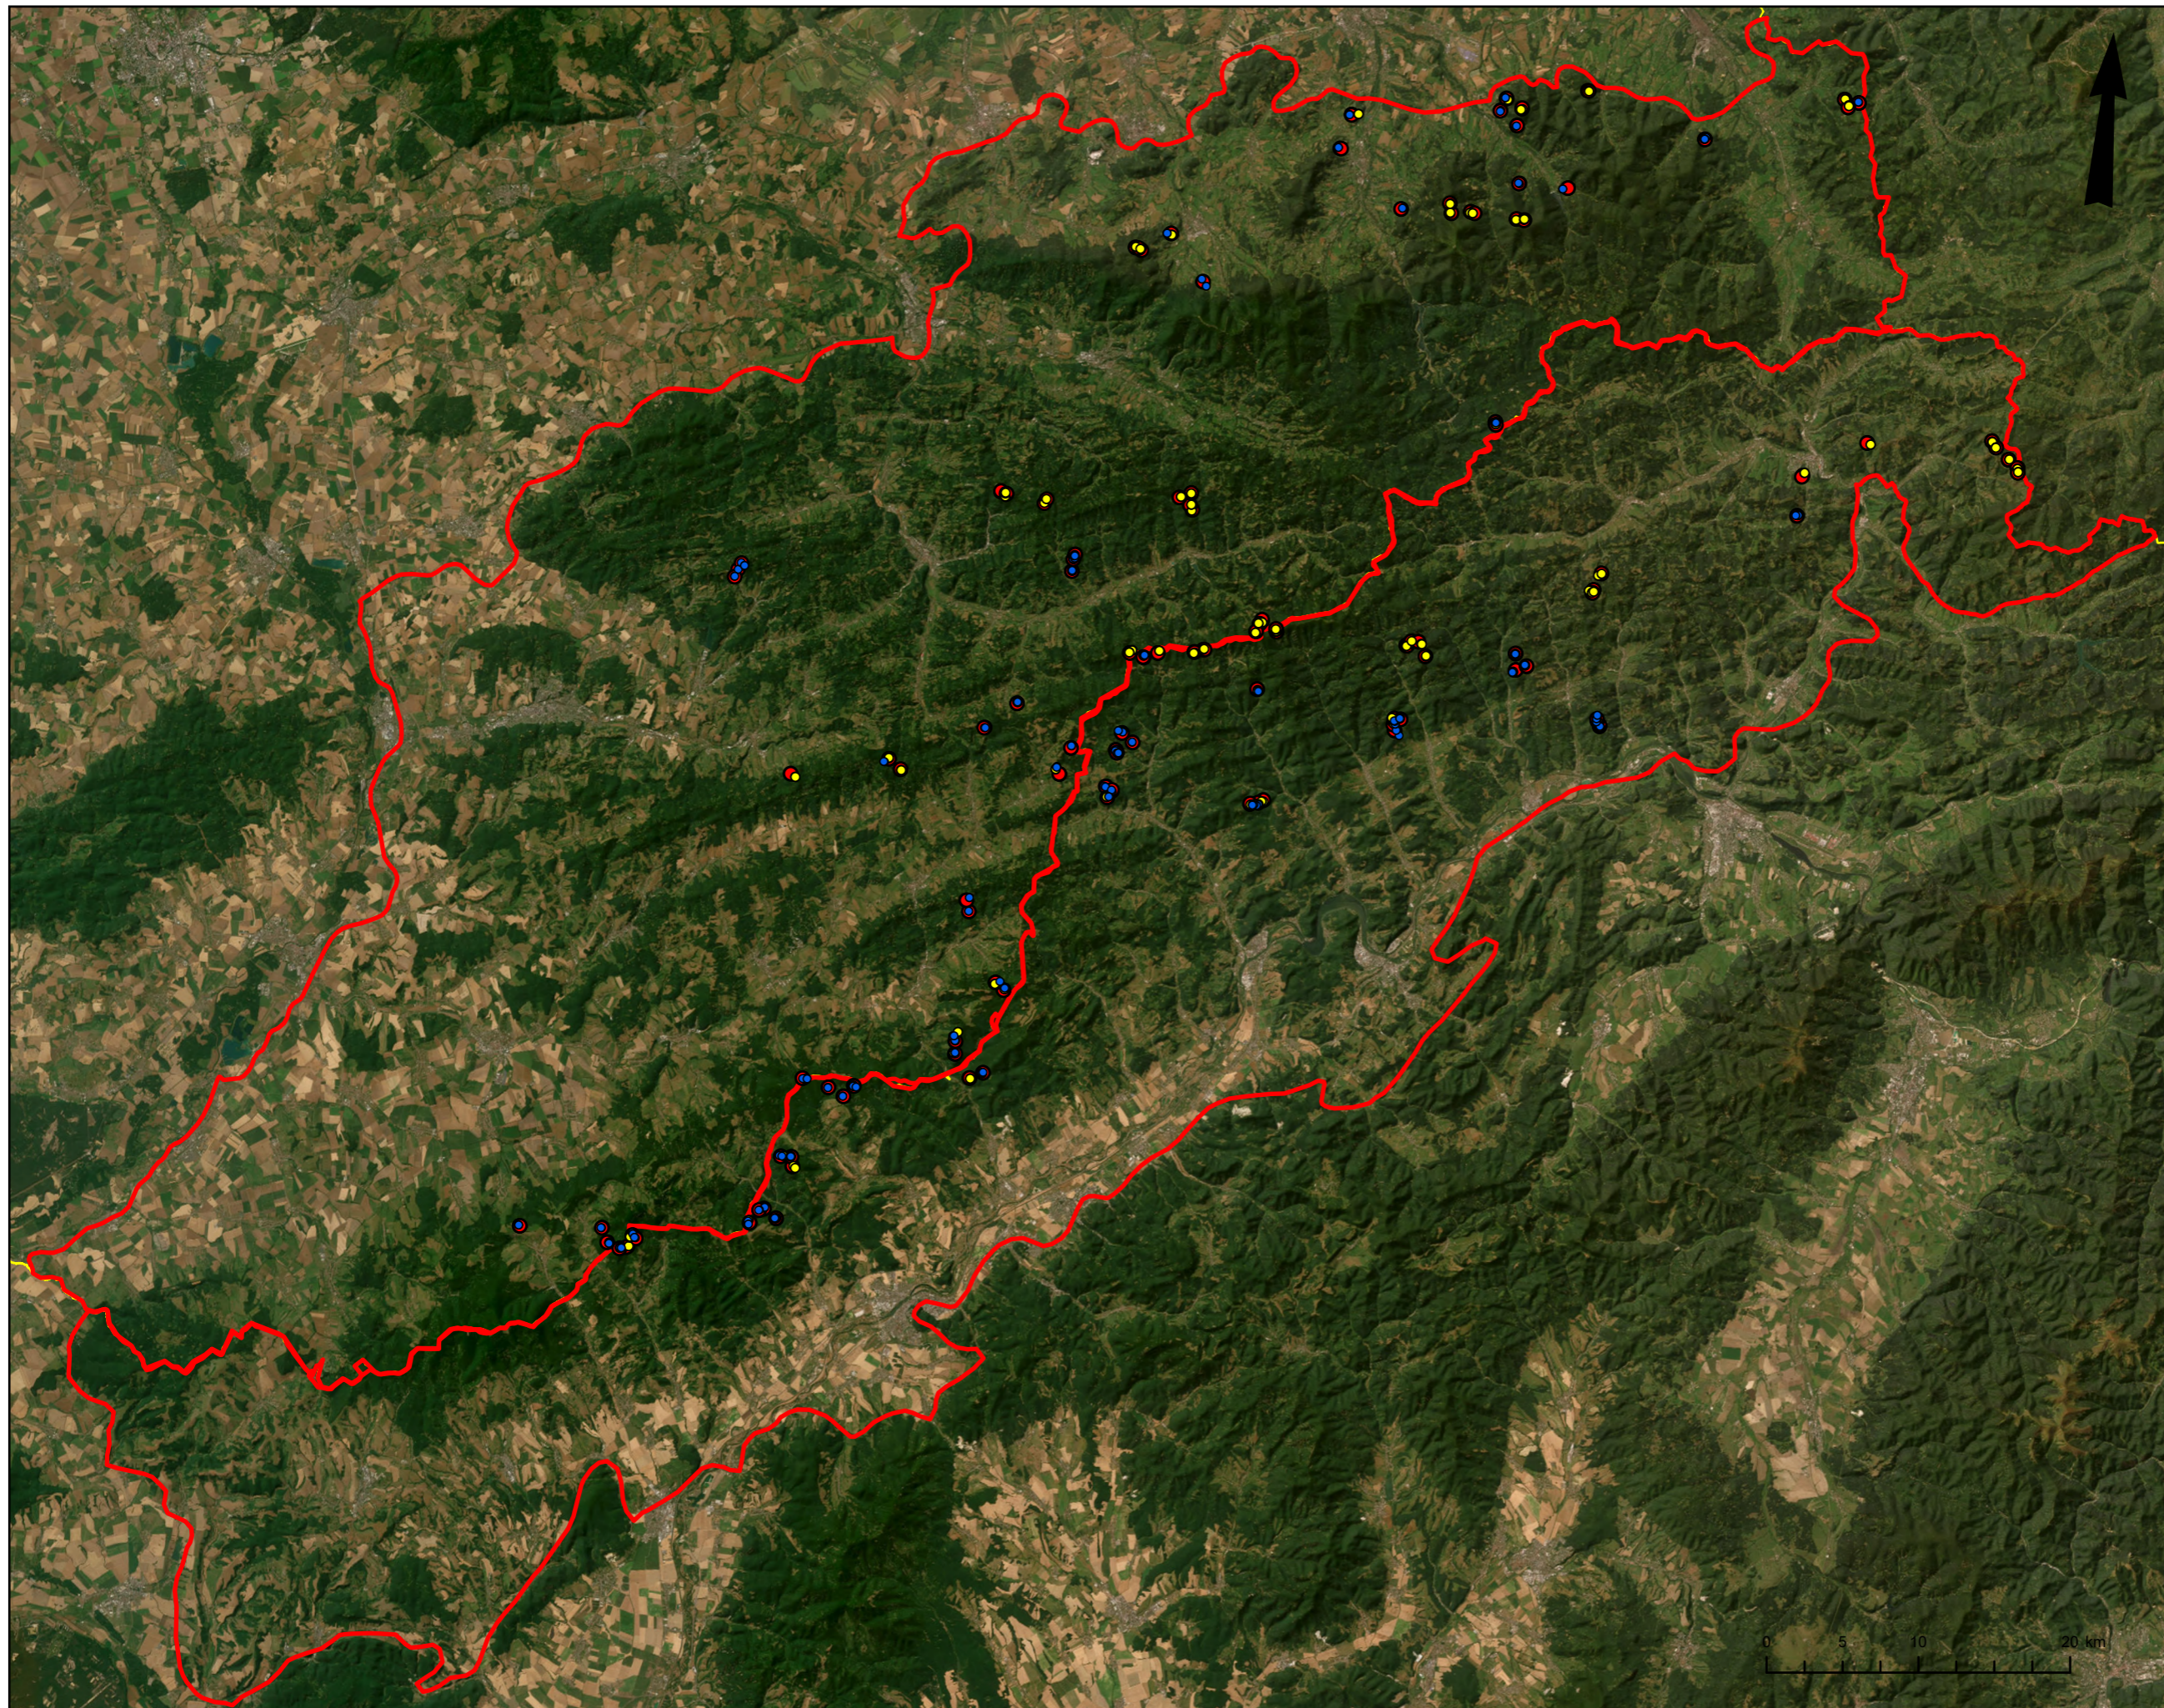

# Výběr dřevin pro monitoring v zájmovém území

## Druhy stromů

- Fagus
- Acer
- Prunus
- ▭ Oblast zájmu ČR
- ▭ Oblast zájmu SK
- Hranice ČR
- Hranice SK